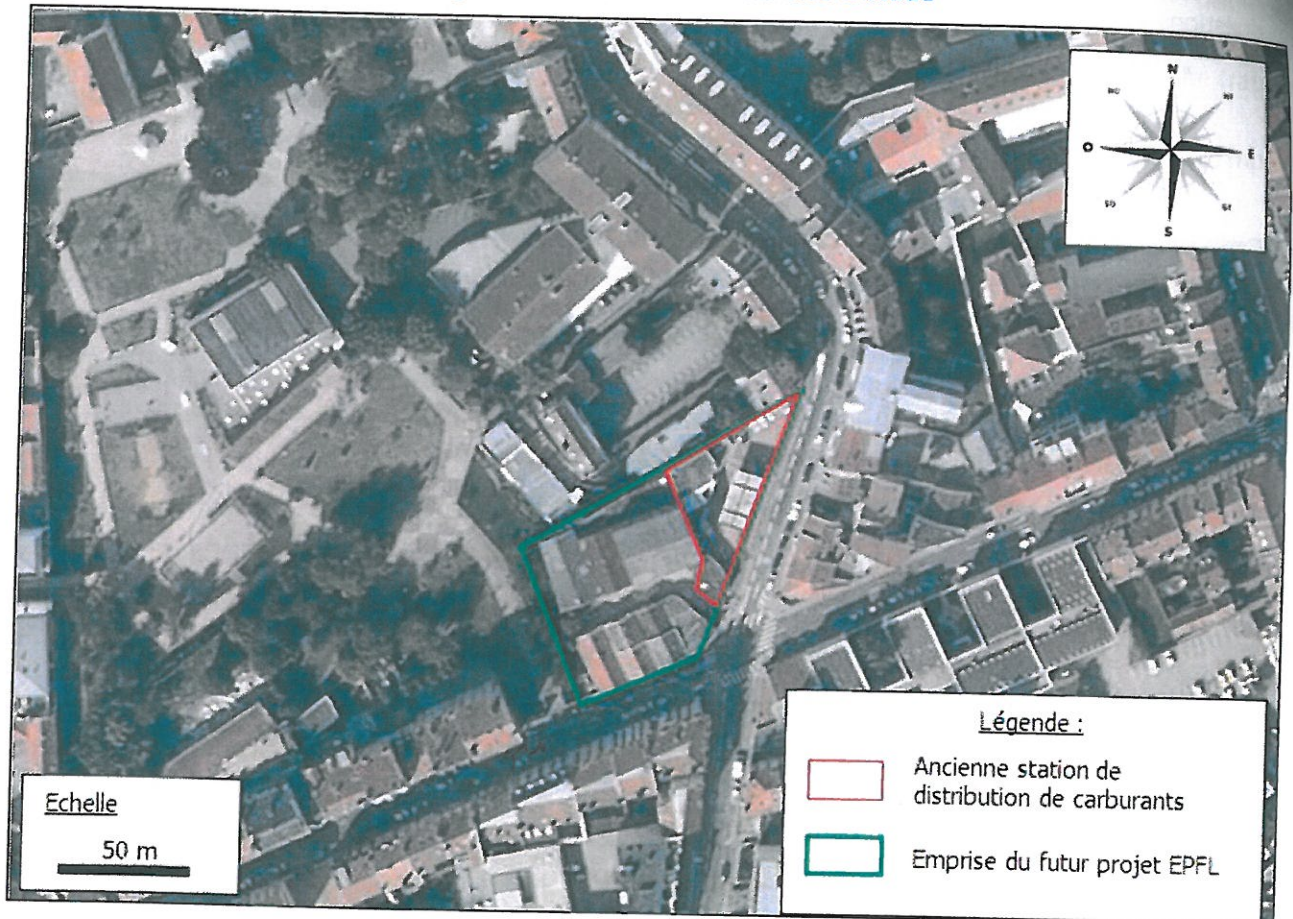

TOTAL - Carouge (Rue des Jardiniers)
62.8937
Nancy
BASLU² St-est

1.4 Rappel de la localisation du site

Le site était occupé dans le passé par une ancienne station-service avec distribution de carburants, actuellement occupé par une société de dépannage automobile, la société Dépann'vite.

L'emprise du site concerné par les études environnementales est présentée sur la photographie aérienne ci-après.

Figure 1 : Vue aérienne du site d'étude

Figure 2 : Localisation des piézomètres existants et nouveaux